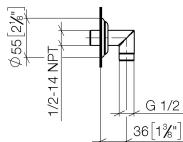

28 450 410

- sortie douche 1/2"
- rosace Ø 55 mm
- raccord 1/2"

Avec sécurité anti-retour.

	Chrome	28 450 410-00
	Platine brossé	28 450 410-06
	Platine	28 450 410-08
	Laiton (Or 23cts)	28 450 410-09
	Laiton brossé (Or 23cts)	28 450 410-28
	Dark Platinum brossé	28 450 410-99

Accessoires recommandés

Coude mural à encastrer - 35 085 970 90

- profondeur de montage max. 163 mm
- profondeur de montage mini. 90 mm

28 450 410

mm [inches]

Diagramme de débit

Certificats

Belgaqua_21-381- WRAS_1809019.
27_7.

28 450 410

Liste des pièces de rechange

N°	Article Numéro	Désignation	Fréquence de montage	Délai de livraison
1	09 27 35 003-00	rosace	1	10
2	90 14 10 026 00 90	joint	1	2
3	09 11 03 121-00	raccord	1	10
4	90 23 01 141 00 90	anti-retour	1	2