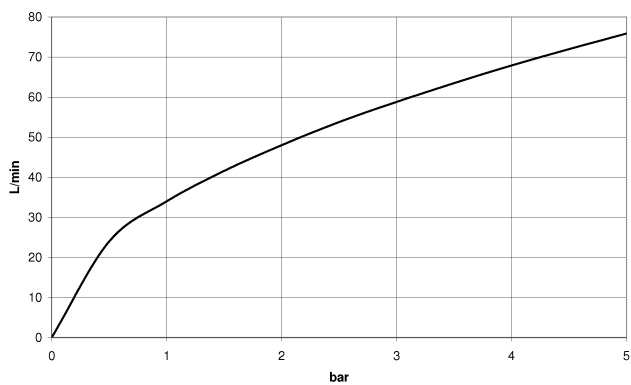

28 450 410

- sortie douche 1/2"
- rosace Ø 55 mm
- raccord 1/2"

Avec sécurité anti-retour.

	Chrome	28 450 410-00
	Platine brossé	28 450 410-06
	Platine	28 450 410-08
	Laiton (Or 23cts)	28 450 410-09
	Laiton brossé (Or 23cts)	28 450 410-28
	Dark Platinum brossé	28 450 410-99

Accessoires recommandés

Coude mural à encastrer - 35 085 970 90

- profondeur de montage max. 163 mm
- profondeur de montage mini. 90 mm

28 450 410

mm [inches]

Diagramme de débit

Certificats

Belgaqua_21-381- WRAS_1809019.
27_7.