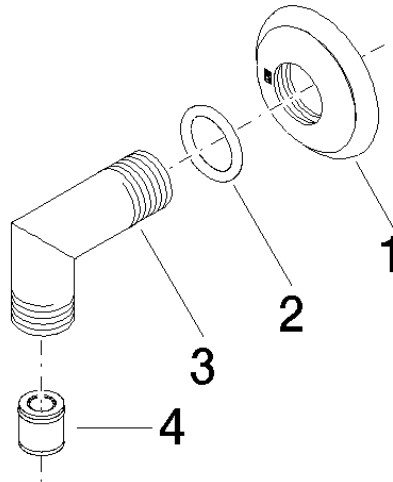

28 450 410

- sortie douche 1/2"
- rosace Ø 55 mm
- raccord 1/2"

Avec sécurité anti-retour.

	Chrome	28 450 410-00
	Platine brossé	28 450 410-06
	Platine	28 450 410-08
	Laiton (Or 23cts)	28 450 410-09
	Laiton brossé (Or 23cts)	28 450 410-28
	Dark Platinum brossé	28 450 410-99

Accessoires recommandés

Coude mural à encastrer - 35 085 970 90

- profondeur de montage max. 163 mm
- profondeur de montage mini. 90 mm

28 450 410

mm [inches]

Diagramme de débit

Certificats

Belgaqua_21-381- WRAS_1809019.
27_7.

28 450 410

Liste des pièces de rechange

N°	Article Numéro	Désignation	Fréquence de montage	Délai de livraison
1	09 27 35 003-00	rosace	1	10
2	90 14 10 026 00 90	joint	1	2
3	09 11 03 121-00	raccord	1	10
4	90 23 01 141 00 90	anti-retour	1	2